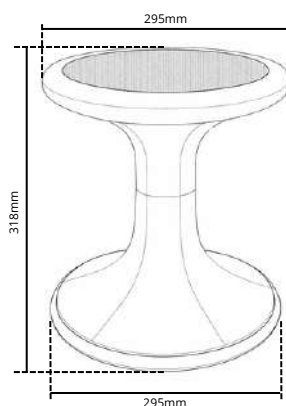

Il se distingue par son **réglage en hauteur modulable** via des blocs amovibles de 50 mm et 70 mm, permettant de faire évoluer le tabouret de la **taille T2 à T7**. Une solution flexible et durable, adaptée à différents âges et environnements.

Données techniques

- **Assise active et engageante** : Le mouvement oscillant favorise une meilleure concentration et limite l'agitation.
- **Adaptabilité maximale** : Un piétement central modulable composé de 3 éléments vissés et amovibles (de 5 et de 7 cm) pour ajuster facilement la hauteur.
- **Évolutif selon les besoins** : Compatible avec les tailles T2, T3, T4, T5, T6 et T7
- **Contenu** : 1 tabouret + 2 blocs 50mm + 2 blocs 70mm
- **Disponible en 3 couleurs**

Configuration par tailles possibles

- T2 : Tabouret sans bloc amovible (320 mm)
- T3 : Tabouret + 1 bloc amovible de 50mm (370 mm)
- T4 : Tabouret + 1 bloc amovible de 70mm (390 mm)
- T5 : Tabouret + 2 blocs amovibles de 50mm (420 mm)
- T6 : Tabouret + 2 blocs amovibles de 70mm (460 mm)
- T7 : Tabouret + 1 bloc amovible de 50mm + 2 de 70mm (510 mm)

Dimensions et poids

- **Diamètre de l'assise** : 295 mm
- **Diamètre de base au sol** : 295 mm
- **Hauteur minimale du tabouret** : 320 mm
- **Hauteur maximale du tabouret** : 530 mm
- **Hauteurs blocs amovibles** : 50 mm et 70 mm
- **Poids** : 2,3 Kg