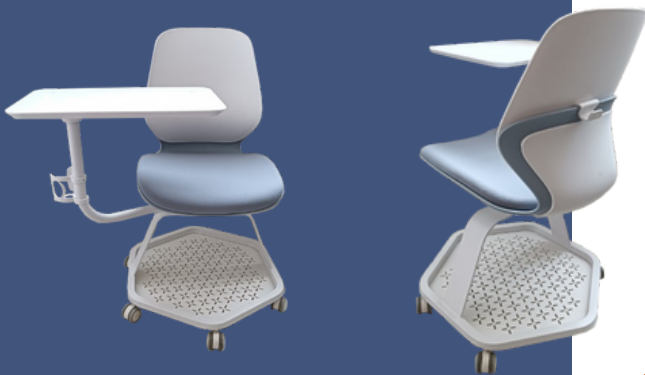

Dimensions et poids

Dimensions (L x l x H) :

- 830 x 600 x 860 mm

Hauteur d'assise :

- 415 mm

Poids Net :

- 24 Kg

Chaise multimédia

MOBISTAND 360

Description

Cette chaise ergonomique et mobile est idéale pour maximiser la flexibilité dans l'aménagement des salles de classe et des espaces collaboratifs. Avec son design moderne et polyvalent, elle s'intègre aisément dans différents environnements de travail ou d'apprentissage. Pratique et confortable, elle est équipée d'une tablette rotative à 360° en ABS blanc, adaptée aussi bien aux droitiers qu'aux gauchers, ainsi que d'un porte-bouteille intégré, offrant une commodité supplémentaire aux utilisateurs.

Données techniques

- Tablette rotative à 360° en ABS blanc.
- Porte-bouteille intégré.
- Structure en acier blanc, diamètre 32 mm.
- Assise grise.
- Roulettes en PU de 50 mm.
- Mobilier livré non monté.
- Garantie : 5 ans