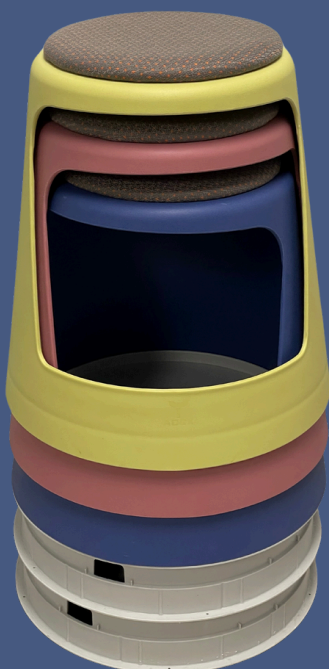

MOBIFLEX

Description

- Assise pratique et polyvalente
- Coussin rembourré en toile
- Roulettes silencieuses à 360°
- Empilable jusqu'à 5 unités (
- Espace de rangement creusé (suffisant pour sac à dos)
- 3 couleurs disponibles (Ocre/Terra-cotta/Bleu)

Données techniques

- Plastique polypropylène (PP)
- Hauteur de l'assise : 46cm - Taille 6
- Empiètement : 42 cm
- Poids net : 5 Kg

Vidéo de présentation du produit

Contact

- 01 79 42 00 07
- info@mobitics.fr
- 7 Rue de Normandie,
95310 Saint-Ouen-l'Aumône

Mobilité

Robuste

Empilable*

* Les tabourets et le compartiment des roues s'empilent séparément