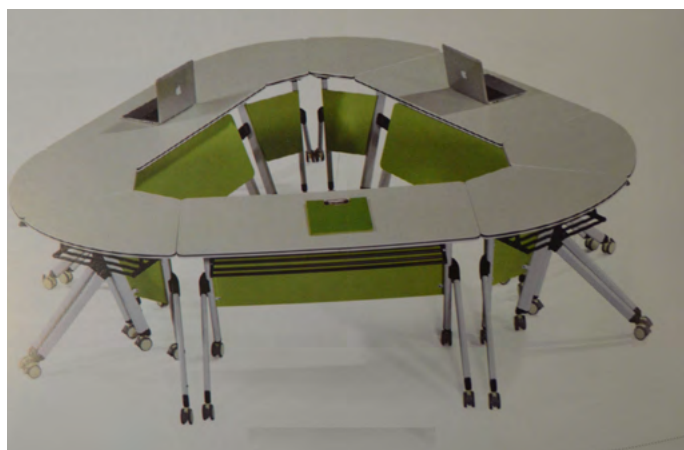

# MOBITAB DYN B

- Mobile
- Peu encombrante
- Très maniable
- Rabattable
- Empilable

Table scolaire pour créer en quelques secondes tout type de configurations

## MOBITAB DYN B

Modèle en forme de trapèze pour le travail individuel ou en groupe

Configurable avec la table «arabdyn A» ou bien pour créer une configuration circulaire avec 6 tables : Ø 1800 mm

Quelques secondes suffisent pour plier et ranger les tables et libérer l'espace pour passer à une autre configuration

## Données techniques

Mobitab Dyn B : modèle arrondi

Structure en acier, avec peinture époxy

Plateau en bois MDF, chant en PVC 2mm

Voile de fond pivotant

Couleur : blanc

Pliable pour une imbrication facile les unes dans les autres

Équipée de 4 roulettes universelles 2.5", dont 2 à frein

Garantie 5 ans

Modèle	Poids - kg
MOBITAB DYN B	15,00

COULEURS DU PLATEAU