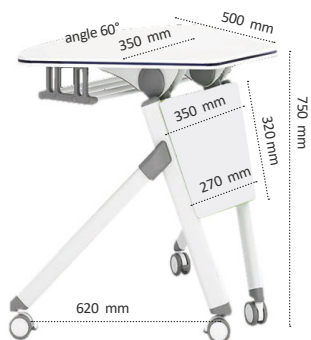

# MOBITAB DYN B

- Mobile
- Peu encombrante
- Très maniable
- Rabattable
- Empilable

Table scolaire pour créer en quelques secondes tout type de configurations

## MOBITAB DYN B

Modèle en forme de trapèze pour le travail individuel ou en groupe

Configurable avec la table «arabdyn A» ou bien pour créer une configuration circulaire avec 6 tables : Ø 1800 mm

Quelques secondes suffisent pour plier et ranger les tables et libérer l'espace pour passer à une autre configuration

## Données techniques

Mobitab Dyn B : modèle arrondi

Structure en acier, avec peinture époxy

Plateau en bois MDF, chant en PVC 2mm

Voile de fond pivotant

Couleur : blanc

Pliable pour une imbrication facile les unes dans les autres

Équipée de 4 roulettes universelles 2.5", dont 2 à frein

Garantie 5 ans

Modèle	Poids - kg
MOBITAB DYN B	15,00

COULEURS DU PLATEAU