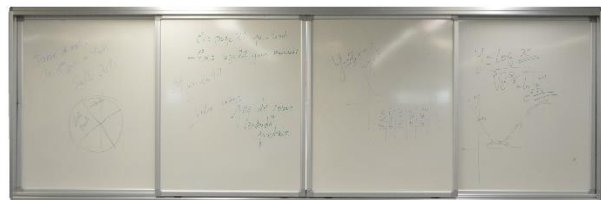

MUR D'ÉCRITURE AUTOUR D'UN ÉCRAN INTERACTIF - MOBIBOARD 4 / MOBIBOARD 4 +

Solution murale qui combine l'utilisation d'un écran interactif avec des tableaux blancs coulissants.

Vous pouvez écrire sur les tableaux blancs tout en utilisant l'écran interactif.

Notre solution comprend quatre tableaux blancs, dont deux sont coulissants, offrant ainsi une flexibilité optimale.

CARACTÉRISTIQUES ET DONNÉES TECHNIQUES

- Solution à installer uniquement sur des murs solides (Béton, brique ...).
- Surface d'écriture émaillée anti-rayures, marque Polyvision e3 d'écriture.
- Cadre en aluminium pour une fixation au mur
- Coins arrondis en plastique/ABS.
- Structure : Garantie 3 ans
- Surface d'écriture : Garantie à vie

- Référence : **MOBIBOARD 4**
- Dimensions (mm) :
L x l x h -> 4000*1300*180
- Écran interactif max 75"
L x l x h -> 1800*1150*140
- Surface d'écriture : L x l -> 930*1135
(4 mètres)
- Poids : 45 kg

- Référence : **MOBIBOARD 4 +**
- Dimensions (mm) :
L x l x h -> 4300*1355*210
- Écran interactif max 86"
L x l x h -> 2019*1230*143
- Surface d'écriture : L x l -> 1025*1200
(4.3 mètres)
- Poids : 49 kg