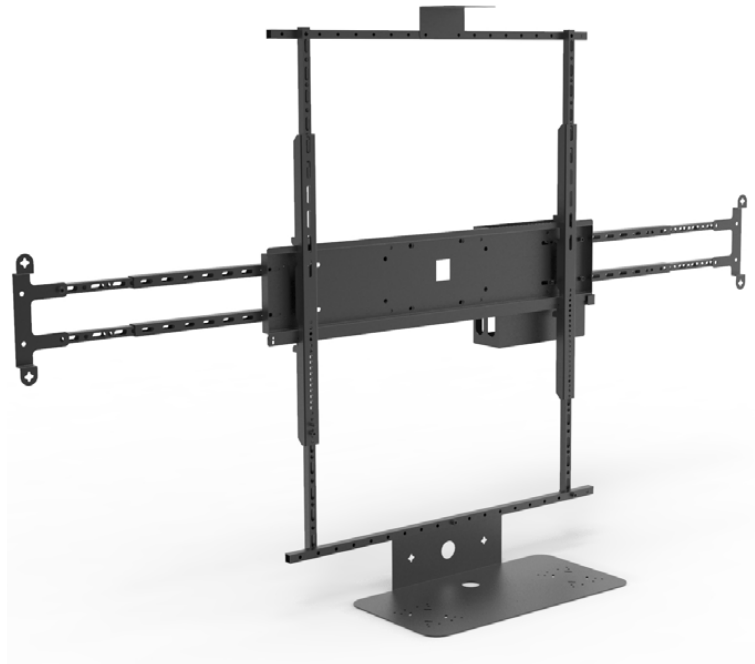

MI LOGI KIT 2

Support Ecran

Données techniques

Kit d'installation logitech VC,

- compatible avec tous les support DIMASA
- Compatible avec les écrans de 32" à 100".
- Inclus le support de fixation de l'écran
- Dimension : 966*100*575 mm