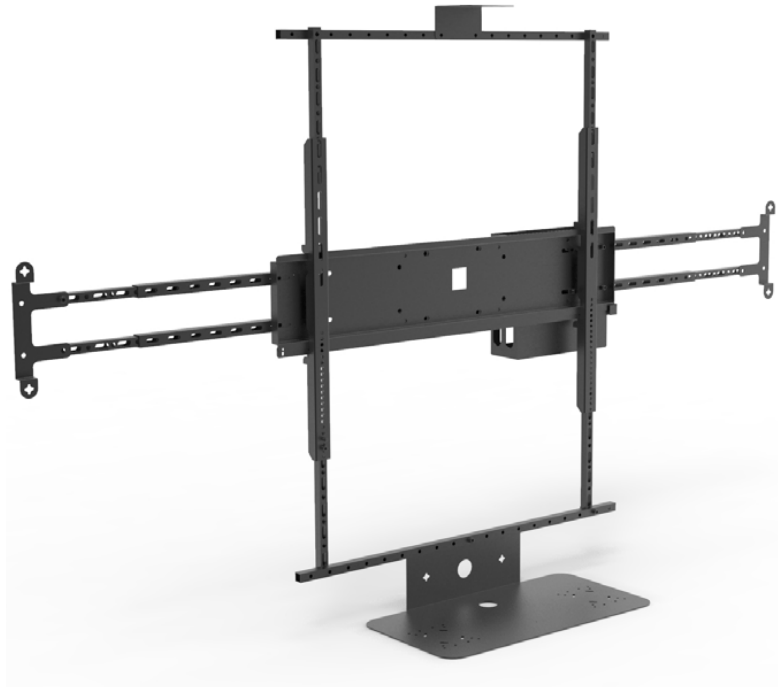

MI LOGI KIT 1

Accessoire support Ecran

Données techniques

Kit d'installation logitech VC,

- compatible avec tous les support DIMASA
- Compatible avec les écrans de 32" à 100".
- Dimension : 966*100*575 mm