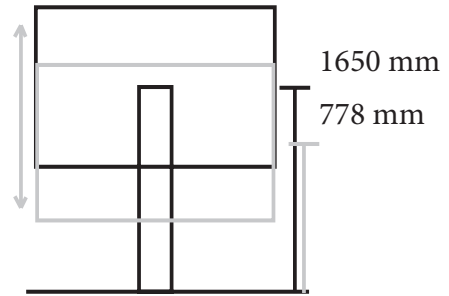

## Support double écran électrique fixe (réglable en hauteur)

Jusqu'a 100 Kgs, motorisé - Longueur x Largeur x Hauteur : 997,50 x 200 x 955min / 1650max mm

100 kgs

Motor/650 mm

Go to X page for accessory compatibility  
Compatibilidad de accesorios en la X página