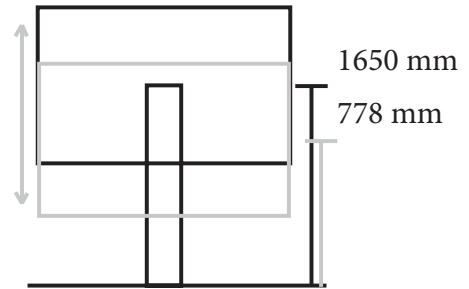

MINI W 100

Support écran électrique fixe (réglable en hauteur)

Données techniques

Support écran fixe électrique (réglable en hauteur)

- Idéalement conçue pour les écrans numériques interactifs dans le milieu de l'enseignement et professionnel
- Compatible écran 32" à 96"
- Compatible avec tout types de murs

Jusqu'à 100 Kgs, motorisé - Longueur x Largeur x Hauteur : 997,50 x 200 x 955min / 1650max mm

32-95"

100 kgs

Motor/650 mm

Go to X page for accessory compatibility Compatibilidad de accesorios en la X página