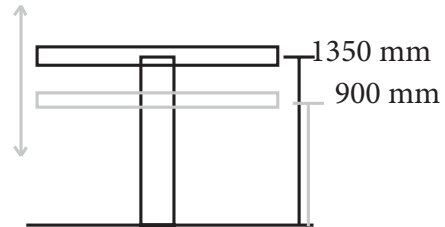

MIMI TABLE

Support écran format table ou chevalet (montée motorisé / inclinaison 90° manuel)

Données techniques

Support écran motorisé format table ou chevalet (montée motorisé / inclinaison 90° manuel)

- Idéalement conçue pour les écrans numériques interactifs dans le milieu de l'enseignement et professionnel, ainsi que dans les évènements et commerces.
- Compatible écran 32" à 96"
- Mobile

Jusqu'a 100 Kgs, motorisé - Longueur x Largeur x Hauteur : 1050 x 850 x 700min / 1350max mm

32-65"

70 kgs

Motor/450 mm

Go to X page for accessory compatibility Compatibilidad de accesorios en la X página