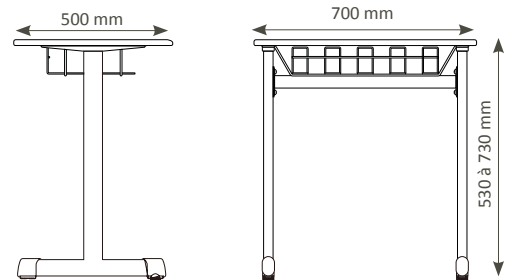

Caractéristiques techniques

Le plateau	Le plateau est composé d'un panneau de particules d'une épaisseur de 18 mm
	Surface mélaminée, résistante à l'usure, à l'eau et différences de températures
	Chants en PVC injecté
	Bords arrondis, pour plus de sécurité
	Pot à crayon intégré au plateau
	Petit tiroir pour le rangement d'affaires scolaires
	2 roues à frein
	Réglable manuel de la hauteur de 200 mm à travers un système de tube à gaz et une poignée de contrôle
Dimensions du plateau H * L * P - en mm	H : 730 à 1030 * L : 700 * P : 500 mm
Tailles	T2-T3-T4-T5. Ages : + de 4 ans (133 à 188 cm)
Couleurs	Couleur du plateau uniquement couleur gris claire
	Pieds en couleur gris
Garantie	5 ans
Livraison	Mobilier livré non monté

- Travail de travail individuel
- Réglage manuel de la hauteur
- Mobile
- Très maniable

Données techniques

- Le plateau est composé d'un panneau de particules d'une épaisseur de 18 mm, avec une surface mélaminée, résistante à l'usure, à l'eau et différences de températures
- Chants en PVC injecté. Bords arrondis, pour plus de sécurité. Pot à crayon intégré au plateau. Petit tiroir pour le rangement d'affaires scolaires
- 2 roues à frein
- UNE-EN 1729-1. Tailles : T2-T3-T4-T5. Ages : + de 6 ans (133 à 188 cm)
- Uniquement couleur gris claire
- Pieds en métal réglable en hauteur de 200 mm à travers un système de tube à gaz et une poignée de contrôle
- Mobilier livré non monté
- Garantie 5 ans