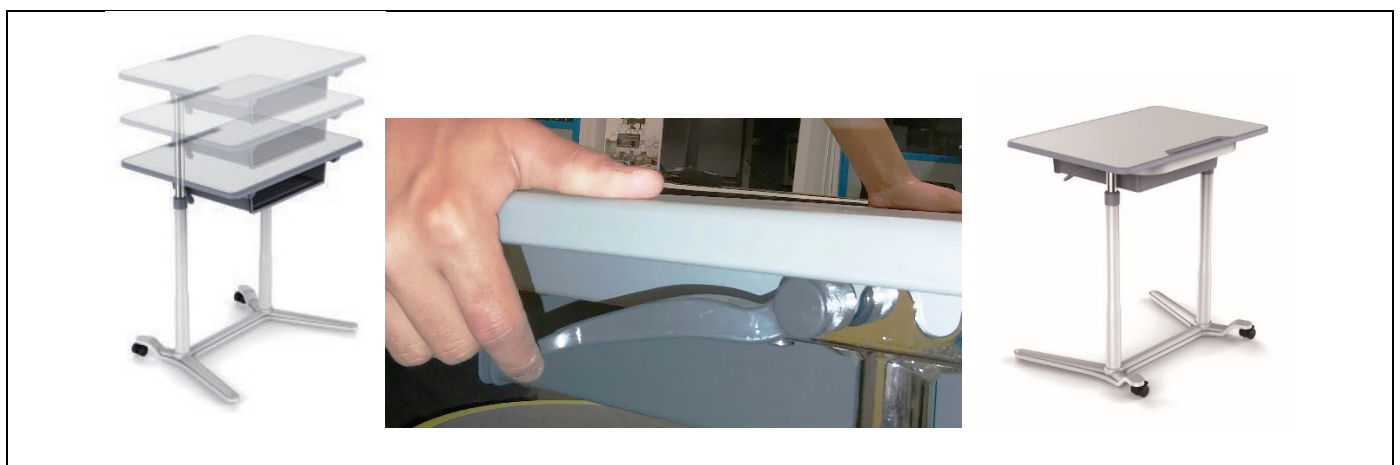

Table mobile réglable en hauteur

Réf : JUK 158A

Table rectangulaire à usage individuel. Réglage manuel de la hauteur pour s'adapter aux différentes tailles des utilisateurs et à tout type d'enseignement pédagogique

Caractéristiques techniques

Le plateau	Le plateau est composé d'un panneau de particules d'une épaisseur de 18 mm
	Surface mélaminée, résistante à l'usure, à l'eau et différences de températures
	Chants en PVC injecté
	Bords arrondis, pour plus de sécurité
	Pot à crayon intégré au plateau
	Petit tiroir pour le rangement d'affaires scolaires
	2 roues à frein
	Réglable manuel de la hauteur de 200 mm à travers un système de tube à gaz et une poignée de contrôle
Dimensions du plateau H * L * P - en mm	H : 730 à 1030 * L : 700 * P : 500 mm
Tailles	T2-T3-T4-T5. Ages : + de 4 ans (133 à 188 cm)
Couleurs	Couleur du plateau uniquement couleur gris claire
	Pieds en couleur gris
Garantie	5 ans
Livraison	Mobilier livré non monté

- Travail de travail individuel
- Réglage manuel de la hauteur
- Mobile
- Très maniable

Données techniques

- Le plateau est composé d'un panneau de particules d'une épaisseur de 18 mm, avec une surface mélaminée, résistante à l'usure, à l'eau et différences de températures
- Chants en PVC injecté. Bords arrondis, pour plus de sécurité. Pot à crayon intégré au plateau. Petit tiroir pour le rangement d'affaires scolaires
- 2 roues à frein
- UNE-EN 1729-1. Tailles : T2-T3-T4-T5. Ages : + de 6 ans (133 à 188 cm)
- Uniquement couleur gris claire
- Pieds en métal réglable en hauteur de 200 mm à travers un système de tube à gaz et une poignée de contrôle
- Mobilier livré non monté
- Garantie 5 ans

Couche d'usure et surface en polyuréthane et panneau aggloméré

Panneau particules EO mise à niveau

Niveau de protection

Recyclable

2 roues à frein

Plateau

Gris