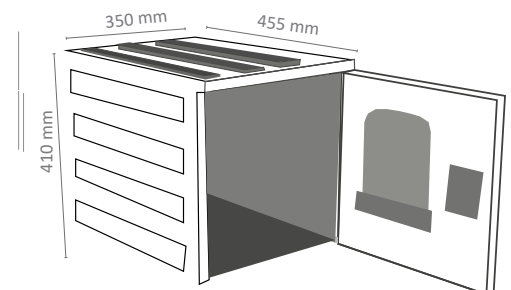

Peut être librement
combiné selon les
besoins de
l'utilisateur