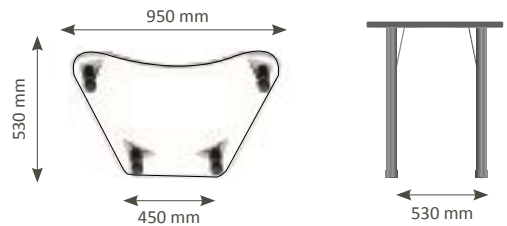

# JUK 091-1-76

Table en taille adulte, en forme triangulaire, s'adaptant à tout type d'enseignement pédagogique et aux contraintes d'espaces

Table en forme de trapèze  
Polyvalente, conçue pour être utilisée seule ou dans le cadre d'une installation modulaire

## Données techniques

- Le plateau est composé d'un panneau de particules d'une épaisseur de 18 mm, avec une surface mélaminée, résistante à l'usure, à l'eau et différences de températures
- Chants en PVC injecté. Bords arrondis, pour plus de sécurité
- Structure tubulaire métallique. Peinture époxy, 5 pieds
- La table est conçue pour accueillir 5 élèves
- Patins en caoutchouc, anti-dérapant, antibruit et anti-rayures pouvant être ajustés légèrement en cas d'un sol irrégulier
- UNE-EN 1729-1. Tailles : T6. Ages + de 12 ans (159 à 188 cm)
- Une seule taille et une seule couleur
- Mobilier livré non monté
- Garantie 5 ans

Couche d'usure et surface en polyuréthane au panneau

Panneau particules EO mise à niveau

Niveau de protection

Recyclable

Plateau

Blanc

Chant - pieds

Vert pomme