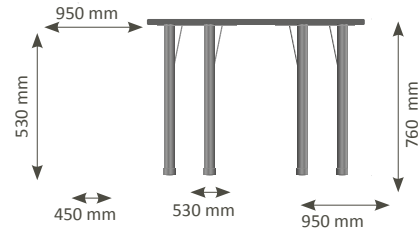

# JUK 091-1-76

Table en taille adulte, en forme triangulaire, s'adaptant à tout type d'enseignement pédagogique et aux contraintes d'espaces

Table en forme de trapèze  
Polyvalente, conçue pour être utilisée seule ou dans le cadre d'une installation modulaire

## Données techniques

- Le plateau est composé d'un panneau de particules d'une épaisseur de 18 mm, avec une surface mélaminée, résistante à l'usure, à l'eau et différences de températures
- Chants en PVC injecté. Bords arrondis, pour plus de sécurité
- Structure tubulaire métallique. Peinture époxy, 5 pieds
- La table est conçue pour accueillir 5 élèves
- Patins en caoutchouc, anti-dérapant, antibruit et anti-rayures pouvant être ajustés légèrement en cas d'un sol irrégulier
- UNE-EN 1729-1. Tailles : T6. Ages + de 12 ans (159 à 188 cm)
- Une seule taille et une seule couleur
- Mobilier livré non monté
- Garantie 5 ans

Couche d'usure et surface en polyuréthane au panneau

Panneau particules EO mise à niveau

Niveau de protection

Recyclable

Plateau

Blanc

Chant - pieds

Vert pomme