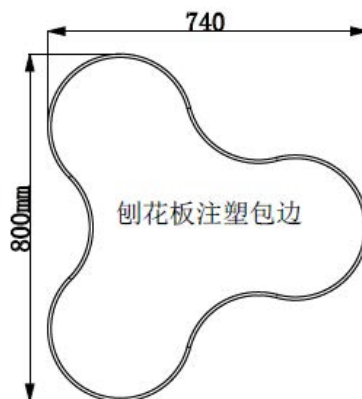

JUK 075

Une table en forme de trèfle réglable en hauteur

- Table solide
- Idéal pour le travail de groupe
- Ergonomique et pratique

Données techniques

- Plateau de 25 mm épaisseur, surface mélaminée
- Dimension du plateau : 740*800 mm
- Chants en PVC injecté et bords arrondis
- Structure tubulaire métallique. La hauteur des pieds de la table est ajustée en fonction de la hauteur de l'enfant
- Mobilier livré non monté
- Garantie 5 ans

RÉFÉRENCE	DIMENSION - MM H * L * P
JUK 075-3	460 ~ 575 * 800 * 740

Normes de sécurité CE. UNI EN 1729-1: 2016 - Tailles : T0-T1-T2

Couleur
Bord et pieds

Couleur
plateau