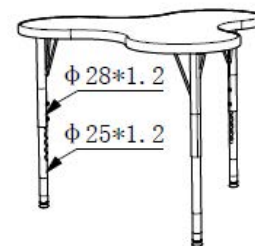

JUK 075

Une table en forme de trèfle réglable en hauteur

- Table solide
- Idéal pour le travail de groupe
- Ergonomique et pratique

Données techniques

- Plateau de 25 mm épaisseur, surface mélaminée
- Dimension du plateau : 740*800 mm
- Chants en PVC injecté et bords arrondis
- Structure tubulaire métallique. La hauteur des pieds de la table est ajustée en fonction de la hauteur de l'enfant
- Mobilier livré non monté
- Garantie 5 ans

RÉFÉRENCE	DIMENSION - MM H * L * P
JUK 075-3	460 ~ 575 * 800 * 740

Normes de sécurité CE. UNI EN 1729-1: 2016 - Tailles : T0-T1-T2

Couleur
Bord et pieds

Couleur
plateau