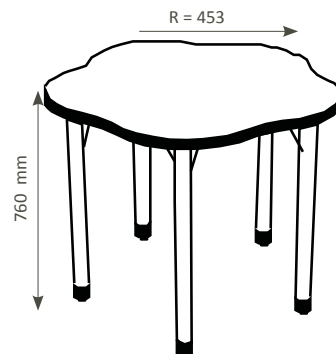

JUK 074-1-76

Table en taille adulte, en forme de fleur, s'adaptant à tout type d'enseignement pédagogique et aux contraintes d'espaces

- Table scolaire, taille adulte
- Travail en groupe
- Grande stabilité - 5 pieds
- Jusqu'à 5 intervenants

Données techniques

- Le plateau est composé d'un panneau de particules d'une épaisseur de 18 mm, avec une surface mélaminée, résistante à l'usure, à l'eau et différences de températures
- Chants en PVC injecté. Bords arrondis, pour plus de sécurité
- Structure tubulaire métallique. Peinture époxy, 5 pieds
- La table est conçue pour accueillir 5 élèves
- UNE-EN 1729-1. Tailles : T6. Ages + de 12 ans (159 à 188 cm)
- Patins en caoutchouc, anti-dérapant, antibruit et anti-rayures pouvant être ajustés légèrement en cas d'un sol irrégulier
- Une seule taille et une seule couleur
- Mobilier livré non monté
- Garantie 5 ans

Couche d'usure et surface en polyuréthane au panneau

Panneau particules EO mise à niveau

Niveau de protection

Recyclable

Plateau

Blanc

Chant - pieds

Vert pomme